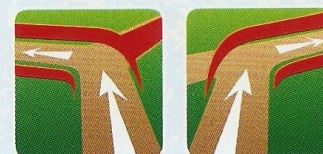

PEALTVAATAJATE KÄITUMISJUHISED

1. Varu piisavalt aega katsele jõudmiseks.
2. Pargi selleks ettenähtud kohas või teeservas nii, et teistele liiklejatele jääks piisavalt ruumi.
3. Kui katse on suletud, on teel liikumine jalgsi või mis tahes liiklusvahendiga keelatud. Liikuda tuleb ohutuslinde taga.
4. Ära mine keelualasse!
5. Ära seisa ohtlikus kohas. Ohtlikud on trampliinile ja kurvile järgnevad lõigud, eriti väliskurvid. Ära seisa kohas, kus pole põgenemisteed. Ohutum on rallit seistes jälgida, nii saad ohu korral kiiremini liikuda.
6. Ära jäta lapsi järelevalveta.
7. Ära mine katsele liiga lähedale, muidu võid pihta saada auto alt lendavate kivide või mudaga.
8. Arvesta teiste pealtvaatajatega, ka nemad tahavad ilusat rallipäeva nautida.
9. Kuula turvameeste sõna. Nad on rallil selleks, et võistlus oleks ohutu.
10. Turvamehed ja ametnikud teevad võistlusel tööd. Korraldajal on õigus tülikad pealtvaatajad, kes tööd segavad, rajalt eemale saata.
11. Jälgi, et sina ja ka teised pealtvaatajad oleksid ohututes kohtades. Kui märkad kedagi ohtlikus kohas, siis anna sellest turvamehele märku.
12. Koduloomi ära katsele kaasa võta.
13. Kui hakkad vaatamiskohast lahkuma, võta oma prügi kaasa või pane prügikotti. Kui plats jääb sama puhtaks, nagu ta oli enne rallit, lubab maaomanik ka järgmistel aastatel enda maa peal võistlust jälgida.