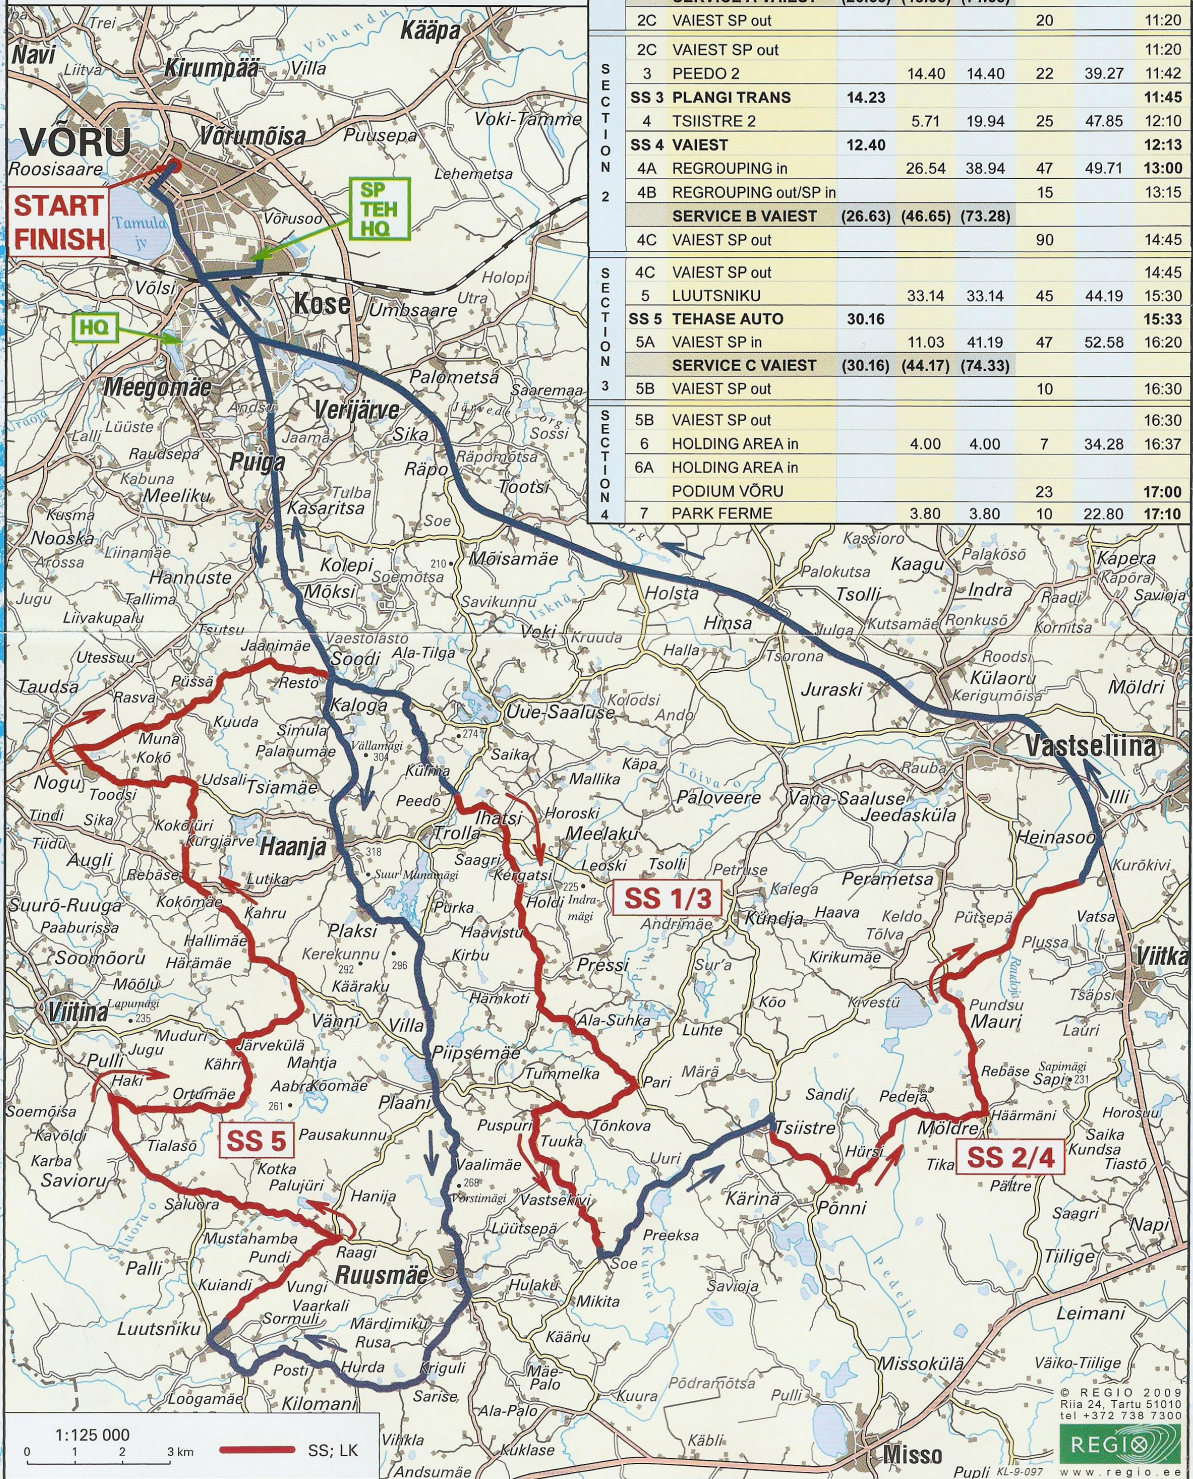

Võrumaa

TALVERALLI

23.01.2010

Road Sec	TC SS	Location	SS dist.	Liaison dist.	Total dist.	Target time	Aver speed	First car due
SECTION 1	0	START VÕRU						09:00
	1	PEEDO 1		15.80	15.80	25	37.92	09:25
	SS 1	HAANJA	14.23					09:28
	2	TSIISTRE 1		5.71	19.94	25	47.85	09:53
SECTION 2	SS 2	MISSO	12.40					09:56
	2A	REGROUPING IN		26.54	38.94	49	47.68	10:45
	2B	REGROUPING out/SP in				15		11:00
		SERVICE A VAIEST	(26.63)	(48.05)	(74.68)			
SECTION 3	2C	VAIEST SP out				20		11:20
		VAIEST SP out						11:20
	3	PEEDO 2		14.40	14.40	22	39.27	11:42
	SS 3	PLANGI TRANS	14.23					11:45
SECTION 4	4	TSIISTRE 2		5.71	19.94	25	47.85	12:10
	SS 4	VAIEST	12.40					12:13
	4A	REGROUPING in		26.54	38.94	47	49.71	13:00
	4B	REGROUPING out/SP in				15		13:15
SECTION 5		SERVICE B VAIEST	(26.63)	(46.65)	(73.28)			
	4C	VAIEST SP out				90		14:45
	4C	VAIEST SP out						14:45
	5	LUUTSNIKU		33.14	33.14	45	44.19	15:30
SECTION 6	SS 5	TEHASE AUTO	30.16					15:33
	5A	VAIEST SP in		11.03	41.19	47	52.58	16:20
		SERVICE C VAIEST	(30.16)	(44.17)	(74.33)			
	5B	VAIEST SP out				10		16:30
SECTION 7	5B	VAIEST SP out						16:30
	6	HOLDING AREA in		4.00	4.00	7	34.28	16:37
	6A	HOLDING AREA in						17:00
		PODIUM VÕRU				23		17:00
SECTION 8	7	PARK FERME		3.80	3.80	10	22.80	17:10
								17:10