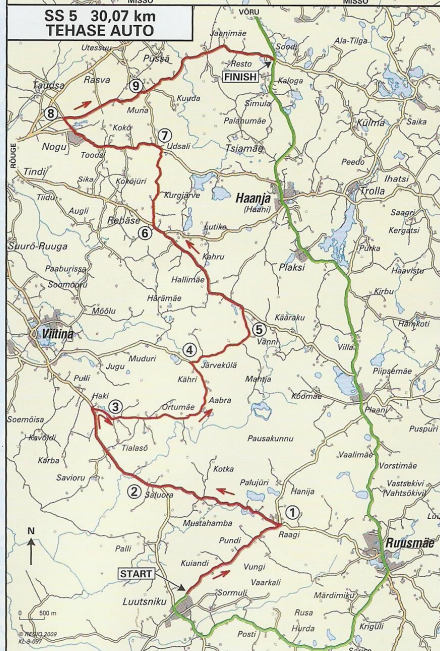

1. **2,91 km** Hästi jälgitav teelõik. Kaks järjestikust mahapööret vasakule, neist teine on väga kitsas. Pärast Plaanit keerata paremale Luutsniku suunas (märk „Luutsniku 8“).
   Sõita 3,8 km Raagi suunas.
2. **6,38 km** Kiire mahapööre paremale kitsalt teelt laiale.
   Sõita Luutsnikust Viitina suunas 3 km.
3. **9,25 km** Pikalt nähtav kiire teelõik terava tagasipöördega kitsale teele paremale.
   Sõita Viitina suunas 2,5 km.
4. **13,65 km** Kitsal allamäge teel pidurdus, mis lõpeb terava mahapöördega paremale. Hea vaatamiskoht.
   Viitina suunas 1 km, keerata vasakule (märk „Kääraku 7“), sõita 4 km.
5. **16,08 km** Kiire mahapööre vasakule ja sellele järgnev aeglane kurv vasakule.
   Sõita Haanjast sõita Ruismäe suunas 5,5 km, keerata paremale (märk „Rõuge 12“) ning sõita 3,4 km Rõuge suunas.
6. **a) 19,08 ja b) 19,42 km**
   a) Kiire mahapööre vasakule ja sellele järgnev kiire paremkurv.
   Sõita Haanjast Rõuge suunas 3,5 km.
   b) Terav mahapööre laialt teelt paremale kitsale teele, sellele järgnev vasakkurv.
   Sõita Rõugest Haanja suunas 4,5 km.
7. **21,52 km.** Mahapööre vasakule väga kitsalt teelt laiale teele.
   Sõita Haanjast Rõuge suunas 3,4 km.
8. **24,08 km.** Hea vaatamiskoht.
   Kuulus Nogu trampliin ja sellele eelneva mäest alla laskuvate kurvilise ja kiire teelõiguga. Rõugest sõita Haanja 8 või Vastseliina 24 suunas 2,5 km.
9. **26,6 km** Pikk paremkurv ja sellele järgnev vasakkurv üle trampliini.
   Sõita Rõugest Kasaritsa suunas 5,25 km, keerata paremale ja sõita 1,3 km Muna küla suunas.