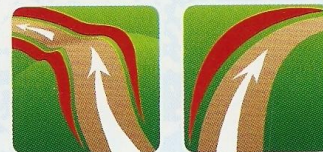

PEALTVAATAJATE KÄITUMISJUHISED

1. Varu piisavalt aega katsele jõudmiseks.
2. Pargi selleks ettenähtud kohas või teeservas nii, et teistele liiklejatele jääks piisavalt ruumi.
3. Kui katse on suletud, on teel liikumine jalgsi või mis tahes liiklusvahendiga keelatud. Liikuda tuleb ohutuslinde taga.
4. Ära mine keelualasse!
5. Ära seisa ohtlikus kohas. Ohtlikud on trampliinile ja kurvile järgnevad lõigud, eriti väliskurvid. Ära seisa kohas, kus pole põgenemisteed. Ohutum on rallit seistes jälgida, nii saad ohu korral kiiremini liikuda.
6. Ära jäta lapsi järelevalveta.
7. Ära mine katsele liiga lähedale, muidu võid pihta saada auto alt lendavate kivide või mudaga.
8. Arvesta teiste pealtvaatajatega, ka nemad tahavad ilusat rallipäeva nautida.
9. Kuula turvameeste sõna. Nad on rallil selleks, et võistlus oleks ohutu.
10. Turvamehed ja ametnikud teevad võistlusel tööd. Korraldajal on õigus tülikad pealtvaatajad, kes tööd segavad, rajalt eemale saata.
11. Jälgi, et sina ja ka teised pealtvaatajad oleksid ohututes kohtades. Kui märkad kedagi ohtlikus kohas, siis anna sellest turvamehele märku.
12. Koduloomi ära katsele kaasa võta.
13. Kui hakkad vaatamiskohast lahkuma, võta oma prügi kaasa või pane prügikotti. Kui plats jääb sama puhtaks, nagu ta oli enne rallit, lubab maaomanik ka järgmistel aastatel enda maa peal võistlust jälgida.