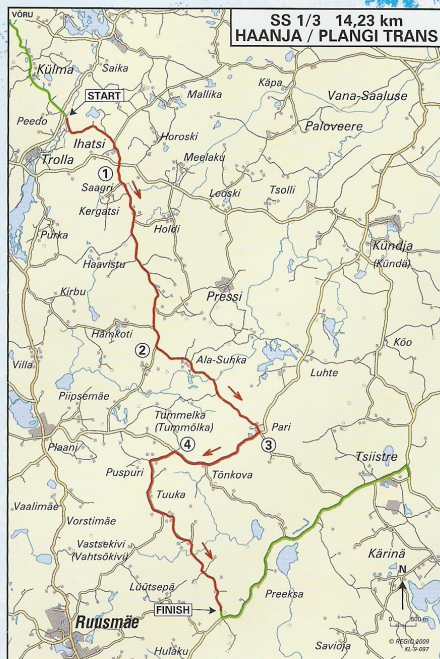

Võrumaa

TALVERALLI

23.01.2010

Road Sec	TC SS	Location	SS dist.	Liaison dist.	Total dist.	Target time	Aver speed	First car due
SECTION 1	0	START VÕRU						09:00
	1	PEEDO 1		15.80	15.80	25	37.92	09:25
	SS 1	HAANJA	14.23					09:28
	2	TSIISTRE 1		5.71	19.94	25	47.85	09:53
SECTION 2	SS 2	MISSO	12.40					09:56
	2A	REGROUPING IN		26.54	38.94	49	47.68	10:45
	2B	REGROUPING out/SP in				15		11:00
		SERVICE A VAIEST	(26.63)	(48.05)	(74.68)			
SECTION 3	2C	VAIEST SP out				20		11:20
		VAIEST SP out						11:20
	3	PEEDO 2		14.40	14.40	22	39.27	11:42
	SS 3	PLANGI TRANS	14.23					11:45
SECTION 4	4	TSIISTRE 2		5.71	19.94	25	47.85	12:10
	SS 4	VAIEST	12.40					12:13
	4A	REGROUPING in		26.54	38.94	47	49.71	13:00
	4B	REGROUPING out/SP in				15		13:15
SECTION 5		SERVICE B VAIEST	(26.63)	(46.65)	(73.28)			
	4C	VAIEST SP out				90		14:45
	4C	VAIEST SP out						14:45
	5	LUUTSNIKU		33.14	33.14	45	44.19	15:30
SECTION 6	SS 5	TEHASE AUTO	30.16					15:33
	5A	VAIEST SP in		11.03	41.19	47	52.58	16:20
		SERVICE C VAIEST	(30.16)	(44.17)	(74.33)			
	5B	VAIEST SP out				10		16:30
SECTION 7	5B	VAIEST SP out						16:30
	6	HOLDING AREA in		4.00	4.00	7	34.28	16:37
	6A	HOLDING AREA in						17:00
		PODIUM VÕRU				23		17:00
SECTION 8	7	PARK FERME		3.80	3.80	10	22.80	17:10
								17:10

LK 1/3 HAANJA / PLANGI TRANS

- 1,75 km** Hea vaatamiskoht, trampliin üle tee.
Ligipäas Haanjast. Sõita Kündja poole 3,8 km (märk „Kündja 9“).
- 5,6 km** Hästi jälgitav mahapööre.
Sõita Plaanilt Kündja suunas 1,5 km ja keerata vasakule (märk „Suhka 2“).
- 8,2 km** Hästi jälgitav mahapööre paremale.
*Kaks ligipäasuteed. 1) Sõita Kündjast Pari risti poole 4,3 km või
2) Tsiistre — Ruismäe teelt keerata Rabi suunas (märk „Rabi 2“).*
- 10,3 km** Pikalt jälgitav looklevate kurvidega teelõik koos mahapöördedega vasakule.
Sõita Plaanilt Kündja suunas 2,9 km.