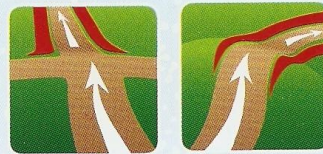

PEALTVAATAJATE KÄITUMISJUHISED

1. Varu piisavalt aega katsele jõudmiseks.
2. Pargi selleks ettenähtud kohas või teeservas nii, et teistele liiklejatele jääks piisavalt ruumi.
3. Kui katse on suletud, on teel liikumine jalgsi või mis tahes liiklusvahendiga keelatud. Liikuda tuleb ohutuslinde taga.
4. Ära mine keelualasse!
5. Ära seisa ohtlikus kohas. Ohtlikud on trampliinile ja kurvile järgnevad lõigud, eriti väliskurvid. Ära seisa kohas, kus pole põgenemisteed. Ohutum on rallit seistes jälgida, nii saad ohu korral kiiremini liikuda.
6. Ära jäta lapsi järelevalveta.
7. Ära mine katsele liiga lähedale, muidu võid pihta saada auto alt lendavate kivide või mudaga.
8. Arvesta teiste pealtvaatajatega, ka nemad tahavad ilusat rallipäeva nautida.
9. Kuula turvameeste sõna. Nad on rallil selleks, et võistlus oleks ohutu.
10. Turvamehed ja ametnikud teevad võistlusel tööd. Korraldajal on õigus tülikad pealtvaatajad, kes tööd segavad, rajalt eemale saata.
11. Jälgi, et sina ja ka teised pealtvaatajad oleksid ohututes kohtades. Kui märkad kedagi ohtlikus kohas, siis anna sellest turvamehele märku.
12. Koduloomi ära katsele kaasa võta.
13. Kui hakkad vaatamiskohast lahkuma, võta oma prügi kaasa või pane prügikotti. Kui plats jääb sama puhtaks, nagu ta oli enne rallit, lubab maaomanik ka järgmistel aastatel enda maa peal võistlust jälgida.