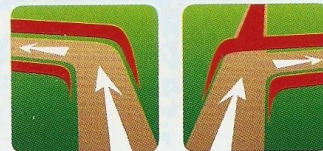

PEALTVAATAJATE KÄITUMISJUHISED

1. Varu piisavalt aega katsele jõudmiseks.
2. Pargi selleks ettenähtud kohas või teeservas nii, et teistele liiklejatele jääks piisavalt ruumi.
3. Kui katse on suletud, on teel liikumine jalgsi või mis tahes liiklusvahendiga keelatud. Liikuda tuleb ohutuslinde taga.
4. Ära mine keelualasse!
5. Ära seisa ohtlikus kohas. Ohtlikud on trampliinile ja kurvile järgnevad lõigud, eriti väliskurvid. Ära seisa kohas, kus pole põgenemisteed. Ohutum on rallit seistes jälgida, nii saad ohu korral kiiremini liikuda.
6. Ära jäta lapsi järelevalveta.
7. Ära mine katsele liiga lähedale, muidu võid pihta saada auto alt lendavate kivide või mudaga.
8. Arvesta teiste pealtvaatajatega, ka nemad tahavad ilusat rallipäeva nautida.
9. Kuula turvameeste sõna. Nad on rallil selleks, et võistlus oleks ohutu.
10. Turvamehed ja ametnikud teevad võistlusel tööd. Korraldajal on õigus tülikad pealtvaatajad, kes tööd segavad, rajalt eemale saata.
11. Jälgi, et sina ja ka teised pealtvaatajad oleksid ohututes kohtades. Kui märkad kedagi ohtlikus kohas, siis anna sellest turvamehele märku.
12. Koduloomi ära katsele kaasa võta.
13. Kui hakkad vaatamiskohast lahkuma, võta oma prügi kaasa või pane prügikotti. Kui plats jääb sama puhtaks, nagu ta oli enne rallit, lubab maaomanik ka järgmistel aastatel enda maa peal võistlust jälgida.